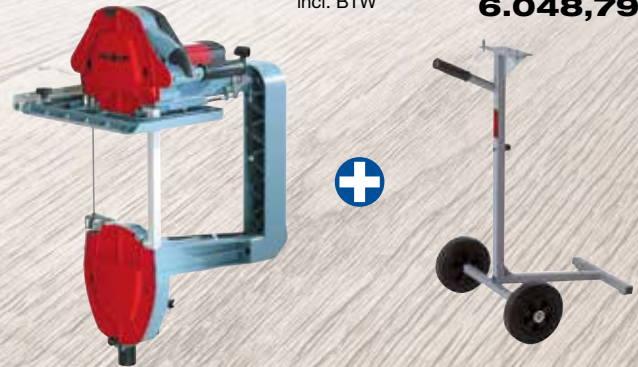

599,00 €

Pakketprijs

ex. BTW
incl. BTW

5.598,00 €
6.773,58 €

Aanbodprijs

ex. BTW
incl. BTW

4.999,00 €
6.048,79 €

***Levering:** 1 Zaaglint, 8 mm breed, 4 tanden per duim, met rugvertanding
1 Zaaglint, 8 mm breed, 4 tander per duim; 1 Zaaglint, 6 mm breed, 4 tander per duim
1 Handgreep voor twee-mans gebruik; 1 Parallelaanslag; 1 Aansluitkabel 10 m