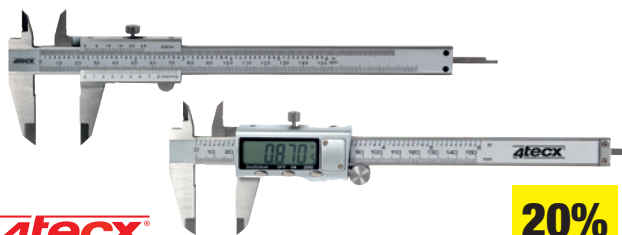

Schuifmaat analogoog en digitaal

- Meetbereik 0 - 150 mm
- Veelzijdig inzetbaar
- Slijtvast en corrosiebestendig
- Digitaal: inclusief 2 batterijen en schroevendraaier

20% KORTING

ACTIE

vanaf
19,95

Art. nr.	Uitvoering	Prijs	Actieprijs
4082000101	Analoog	~~26,16~~	19,95
4082000109	Digitaal	~~50,25~~	37,50

Sysbox Metaal

- Robuuste metalen draagbeugel
- Uitneembare kunststof bakken
- Veilige afsluiting

Art. nr.	Product	Prijs	Actieprijs
4033000024	13-vaks	~~28,45~~	21,00
4033000026	23-vaks	~~44,80~~	29,95
4095630978	Ladesysteem (excl. boxen)	~~141,74~~	99,50