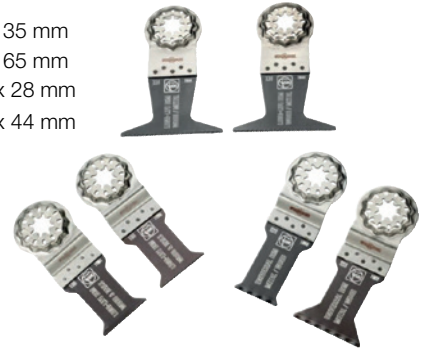

Art. nr. 1200182

Best of kernboor 3/4 in Weldon Set 6-delig

Set-uitvoering, bestaande uit 6 kernboren Ø 12, 14, 16, 18, 20, en 22 mm (boordiepte 25 mm) en 2 centreerstiften (80 mm) in kunststof koffer.

Art. nr. 4728114

ACTIE
~~639,00~~
499,00

ACTIE
~~123,00~~
99,00

Haakse slijper Ø 125 mm

- Borstelloze PowerDrive-motor
- Onderhoudsarm en duurzaam
- Ideaal voor (door)slijpen en afbramen
- Vermogen: 1050 W
- Slijp-/Schuurschijf Ø: 125 mm

Art. nr. 36069605

Best of E-cut Wood & Metal Starlock Set 6-delig

- 2x Long-Life – 50 x 35 mm
- 2x Long-Life – 50 x 65 mm
- 1x Universeel – 55 x 28 mm
- 1x Universeel – 55 x 44 mm

Art. nr. 6473278

ACTIE
~~59,00~~
42,00